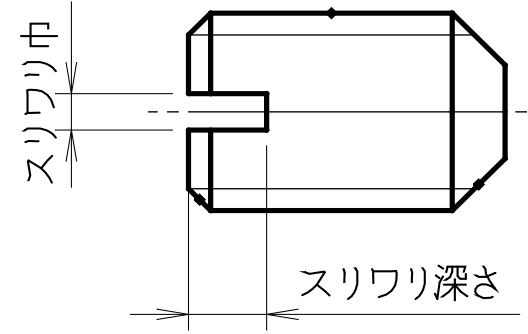

平先止めねじの、スリワリ寸法の DEL 規格と JIS(B1117-1995) 規格の比較

ねじ呼び径 →		M1		M1.2		M1.4		M1.6		M1.7		M2		M2.3		M2.5		M3			
スリワリ巾 →		0.26~ 0.31	0.26 ~0.4	0.27 ~0.35	0.26 ~0.4	0.31 ~0.4	0.31 ~0.45	0.31 ~0.4	0.31 ~0.45	0.31 ~0.4	×	0.31 ~0.4	0.31 ~0.45	0.46 ~0.55	×	0.46 ~0.55	0.46 ~0.6	0.46 ~0.55	0.46 ~0.6		
全長 ↓		DEL	JIS	DEL	JIS	DEL	JIS	DEL	JIS	DEL	JIS	DEL	JIS	DEL	JIS	DEL	JIS	DEL	JIS		
全長別 スリワリ深さ	1	0.3~ 0.42	無	0.3 ~0.4	無																
	1.1	〃	無	0.35 ~0.45	無	0.33 ~0.43	無														
	1.2	〃	無	0.4 ~0.52	無	0.37 ~0.47	無														
	1.3	〃	無	〃	無	0.4 ~0.52	無	0.45 ~0.55	無	0.4 ~0.5	無										
	1.4	〃	無	〃	無	〃	無	0.5 ~0.6	無	0.45 ~0.55	無										
	1.5	〃	無	〃	無	〃	無	0.55 ~0.65	無	0.5 ~0.6	無			0.45 ~0.65	無						
	1.6	〃	無	〃	無	〃	無	0.56 ~0.74	無	0.55 ~0.65	無			0.5 ~0.7	無	0.5 ~0.7	無				
	1.7	〃	無	〃	無	〃	無	〃	無	0.6 ~0.7	無			0.55 ~0.75	無	0.55 ~0.75	無				
	1.8	〃	無	〃	無	〃	無	〃	無	〃	無			0.55 ~0.75	無	0.55 ~0.75	無				
	2	〃	0.3 ~0.42		〃	0.4 ~0.52	〃	0.4 ~0.52	〃	0.56 ~0.74	無			0.64 ~0.84	0.64 ~0.84	0.64 ~0.84	無	0.65 ~0.85	無	0.75 ~0.85	無
	2.5	〃	〃		〃	〃	〃	〃	〃	〃	無			〃	〃	〃	無	0.72 ~0.95	0.72 ~0.95	0.8 ~0.9	無
	3	〃	〃		〃	〃	〃	〃	〃	〃	無			〃	〃	〃	無	〃	〃	0.8 ~1.05	0.8 ~1.05
	3.5													〃	無	〃	無	〃	無	〃	無
	4	無	〃	無	〃	無	〃	無	〃	〃	無			〃	〃	〃	無	〃	〃	〃	〃
	5	無	〃	無	〃	無	〃	無	〃	〃	無			〃	〃	〃	無	〃	〃	〃	〃
	6	無	〃	無	〃	無	〃	無	〃	〃	無			〃	〃	〃	無	〃	〃	〃	〃
8								無	〃				無	〃			無	〃	無	〃	
10													無	〃			無	〃	無	〃	
12																	無	〃	無	〃	
14																	無	〃	無	〃	
16																	無	〃	無	〃	