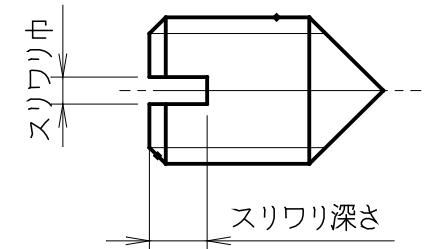

とがり先止めねじの、スリワリ寸法の DEL 規格と JIS(B1117-1995) 規格の比較

ねじ呼び径 →		M1		M1.2		M1.4		M1.6		M1.7		M2		M2.3		M2.5		M3		
スリワリ巾 →		0.26~ 0.31	0.26 ~0.4	0.27 ~0.35	0.26 ~0.4	0.31 ~0.4	0.31 ~0.45	0.31 ~0.4	0.31 ~0.45	0.31 ~0.4	×	0.31 ~0.4	0.31 ~0.45	0.46 ~0.55	×	0.46 ~0.55	0.46 ~0.6	0.46 ~0.55	0.46 ~0.6	
全長↓		DEL	JIS	DEL	JIS	DEL	JIS	DEL	JIS	DEL	JIS	DEL	JIS	DEL	JIS	DEL	JIS	DEL	JIS	
全長別 スリワリ深さ	1	0.3 ~0.42	無	0.3 ~0.4	無									濃い背景色は、先端角度が 120度						
	1.1	0.29 ~0.39	無	0.34 ~0.46	無	0.35 ~0.45	無							薄い背景色は、先端角度が 90度						
	1.2	0.3 ~0.42	無	0.3 ~0.4	無	0.4 ~0.5	無							濃い背景色は、先端角度が 120度						
	1.3	〃	無	0.35 ~0.45	無	0.4 ~0.52	無	0.45 ~0.55	無	0.36 ~0.54	無			薄い背景色は、先端角度が 90度						
	1.4	〃	無	0.41 ~0.51	無	0.35 ~0.45	無	0.5 ~0.6	無	0.41 ~0.59	無									
	1.5	〃	無	〃	無	0.4 ~0.52	無	〃	無	0.46 ~0.64	無	0.4 ~0.6	無							
	1.6	〃	無	〃	無	〃	無	0.4 ~0.5	無	〃	無	0.45 ~0.65	無	0.45 ~0.65	無					
	1.7	〃	無	〃	無	〃	無	0.45 ~0.55	無	0.45 ~0.55	無	0.5 ~0.7	無	0.5 ~0.7	無					
	1.8	〃	無	〃	無	〃	無	0.5 ~0.6	無	0.5 ~0.6	無	0.55 ~0.75	無	0.55 ~0.75	無					
	2	〃	0.3 ~0.42	〃	0.4 ~0.52	〃	0.4 ~0.52	〃	0.51 ~0.69	0.56 ~0.74	0.56 ~0.74	無	0.55 ~0.65	無	0.6 ~0.8	無	0.6 ~0.8	無		
	2.5	〃	〃	〃	〃	〃	〃	〃	〃	〃	無	0.64 ~0.84	無	0.64 ~0.84	無	0.6 ~0.8	無			
	3	〃	〃	〃	〃	〃	〃	0.56 ~0.74	〃	〃	無	〃	0.64 ~0.84	〃	無	0.72 ~0.95	0.72 ~0.95	0.8 ~0.9	無	
	3.5														〃	無		0.8 ~1.05	無	
	4	無	〃	無	〃	無	〃	〃	〃	〃	無	〃	〃	〃	無	〃	〃	〃	0.8 ~1.05	〃
	5	無	〃	無	〃	無	〃	〃	無	〃	無	〃	〃	〃	無	〃	〃	〃	〃	〃
6	無	〃	無	〃	無	〃	〃	無	〃	無	〃	〃	〃	無	〃	〃	〃	〃	〃	
8								無	〃	無	〃	〃	〃	無	〃	〃	無	〃	〃	
10								無	〃	無	〃	〃	〃	無	〃	〃	無	〃	〃